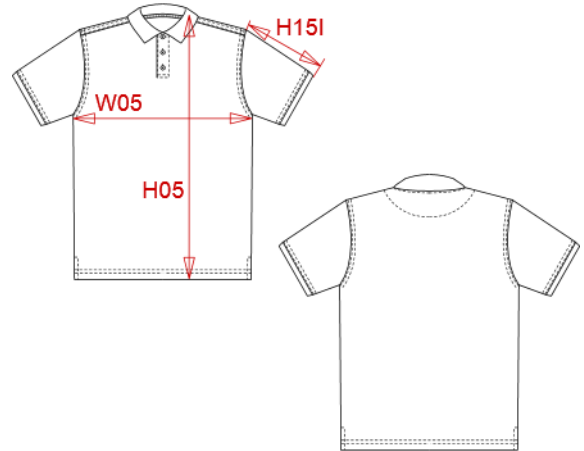

KARIBAN

REFERENCE : K239

SIZES : S_M_L_XL_XXL_3XL

COMPOSITION :

Main fabric : Combed Cotton / Elastane pique 95/5 - 220 95% cotton / 5%elastane

WEIGHT :

Main fabric : 220 gsm

ARTICLE WEIGHT :

271 gr/pc

DESCRIPTION
Français : Polo homme manches courtes
English : Short sleeve polo shirt
Nederlands : Heren polo met korte mouwen
Deutsch : Herren Kurzarm Polohemd
Español : Polo de manga corta
Italiano : Polo uomo maniche corte
Português : Polo de manga curta

COLORS	PANTONE SERIGRAPHIE
White	White
Black	Black
Navy	433C
Red	200C
Dark grey	447C

MEASUREMENT							
Description	S	M	L	XL	XXL	3XL	
H05 (M) Hauteur totale / Total height	70	72	74	76	78	80	
W05 (M) 1/2 largeur poitrine / 1/2 chest width	48	51	54	57	60	63	
H151 (M) Longueur manche avec bord côte / Sleeve length with rib	22,75	23,50	24,25	25	25,75	26,50	

CARE LABEL

PACKING	
Box	25 pcs / box S => L:55cm W:40cm H:17cm GW:9.50kg NW:8.00kg M => L:55cm W:40cm H:17cm GW:9.50kg NW:8.00kg L => L:55cm W:40cm H:17cm GW:10.00kg NW:8.50kg XL => L:58cm W:40cm H:17cm GW:10.50kg NW:9.00kg XXL => L:58cm W:40cm H:17cm GW:10.50kg NW:9.00kg 3XL => L:58cm W:40cm H:17cm GW:11.50kg NW:10.00kg