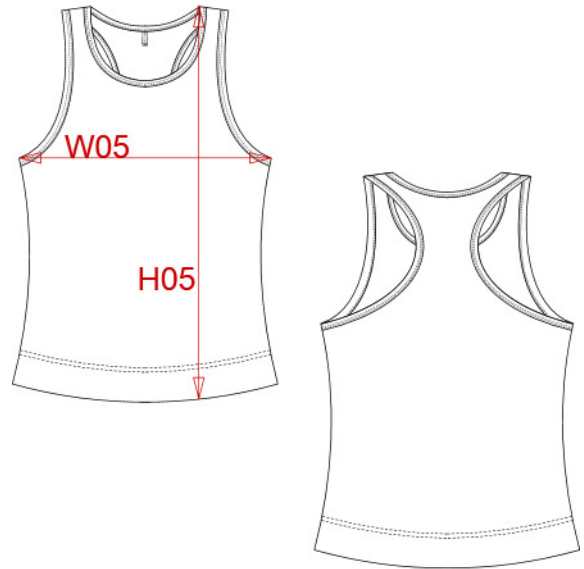

# KARIBAN

**REFERENCE :** K311

**SIZES :** XS\_S\_M\_L\_XL

**COMPOSITION :**

Main fabric : Cotton rib 1x1 - 220 100%cotton

**WEIGHT :**

Main fabric : 220 gsm

**ARTICLE WEIGHT :**

102 gr/pc

DESCRIPTION							COLORS		PANTONE SERIGRAPHIE	
<b>Français :</b> Débardeur femme							White	White		
<b>English :</b> Ladies tank vest							Black	Black		
<b>Nederlands :</b> Damensonderhemd-(slip_over)							Light grey	416C		
<b>Deutsch :</b> Damen top							Deep orange	021C		
<b>Español :</b> T-shirt sin mangas para mujer							Navy	433C		
<b>Italiano :</b> Canottiera per donna							Red	200C		
<b>Português :</b> Top de senhora Angelina							Khaki	5743C		
MEASUREMENT							Fuchsia	2046C		
Description	XS	S	M	L	XL					
<b>H05 (L)</b> Hauteur totale / Total height	58	60	62	64	66					
<b>W05 (L)</b> 1/2 largeur poitrine à 1.5cm de l'emmanchure / 1/2 chest width at 1.5cm below armhole	35	38	41	44	47					
<b>CARE LABEL</b>							Lime	367C		
							Deep turquoise	3125C		
PACKING							True Yellow	116C		
Box	100 pcs / box						Plum	5185C		
	XS => L:54cm W:36cm H:21cm GW:10.00kg NW:8.60kg									
	S => L:62cm W:40cm H:21cm GW:11.00kg NW:9.60kg									
	M => L:62cm W:40cm H:21cm GW:12.00kg NW:10.60kg									
	L => L:62cm W:40cm H:21cm GW:12.20kg NW:10.80kg									
	XL => L:62cm W:40cm H:21cm GW:13.00kg NW:11.60kg									