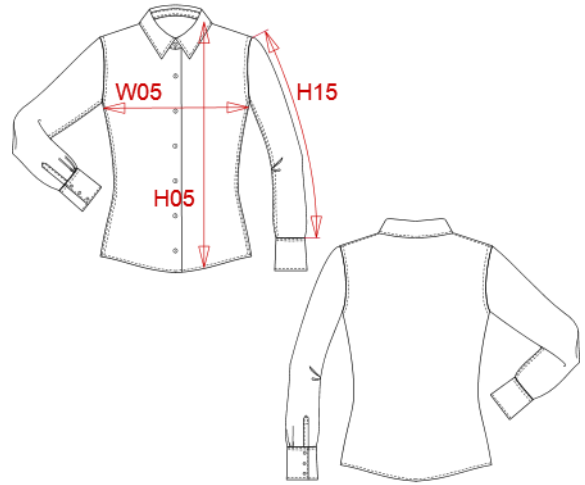

KARIBAN

REFERENCE : K538

SIZES : XS_S_M_L_XL_XXL_3XL_4XL

COMPOSITION :

Main fabric : Cotton micro twill - 120 100%cotton

WEIGHT :

Main fabric : 120 gsm

TECHNICAL DETAIL :

Non Iron / Fully taped

ARTICLE WEIGHT :

235 gr/pc

DESCRIPTION
Français : Chemise femme manches longues
English : Ladies long sleeve supreme non iron shirt
Nederlands : Dames blouse met lange mouwen
Deutsch : Bügelfreie damen langarm bluse
Español : Camisa de manga larga para mujer
Italiano : Camicia donna maniche lunghe
Português : Camisa de senhora de manga comprida supreme

COLORS	PANTONE SERIGRAPHIE
White	White
Black	Black
Zinc	447C
Bright sky	2708C

MEASUREMENT									
Description	XS	S	M	L	XL	XXL	3XL	4XL	
H09 (L) Hauteur totale devant / Front total height	62,80	64,80	66,80	68,80	70,80	72,80	74,80	76,80	
W05 (L) 1/2 largeur poitrine à 1.5cm de l'emmanchure / 1/2 chest width at 1.5 cm below armhole	44	47	50	53	56	59	62	65	
H15L (L) Longueur manche longue / Long sleeve length	49	50	51	52	53	54	55	56	

CARE LABEL				

PACKING	
Box	12 pcs / box XS => L:52cm W:34cm H:20cm GW:3.80kg NW:2.50kg S => L:52cm W:34cm H:20cm GW:3.90kg NW:2.60kg M => L:52cm W:34cm H:20cm GW:4.00kg NW:2.70kg L => L:52cm W:34cm H:20cm GW:4.10kg NW:2.80kg XL => L:52cm W:34cm H:20cm GW:4.20kg NW:2.90kg XXL => L:52cm W:34cm H:20cm GW:4.30kg NW:3.00kg 3XL => L:52cm W:34cm H:20cm GW:4.40kg NW:3.10kg 4XL => L:52cm W:34cm H:20cm GW:4.50kg NW:3.20kg