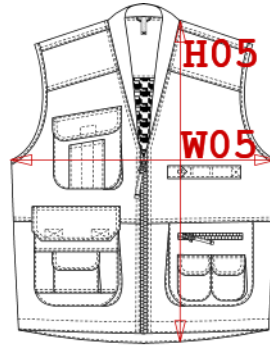

KARIBAN

REFERENCE : K670

SIZES : XS_S_M_L_XL_XXL

COMPOSITION :

Main fabric : Peached cotton poplin - 145 100%cotton

Mesh : Polyester mesh - 80 For inner garment 100% polyester

WEIGHT :

Main fabric : 145 gsm

Mesh : 80 gsm

ARTICLE WEIGHT :

354 gr/pc

DESCRIPTION
Français : Gilet reporter
English : Reporter gilet
Nederlands : Reporter gilet
Deutsch : Fotografen weste
Español : Chaleco multibolsillos
Italiano : Gilet reporter
Português : Colete reporter

COLORS	PANTONE SERIGRAPHIE
Beige	7529C
Navy	433C
Black	Black

MEASUREMENT						
Description	XS	S	M	L	XL	XXL
H05 Hauteur totale devant / Front total height	66	68,75	71,50	73,50	75,50	77,50
W05 1/2 largeur poitrine / 1/2 chest width	53	57	61	64	67	70

CARE LABEL

PACKING	
Box	25 pcs / box XS-S => L:56cm W:40cm H:22cm GW:11.20kg NW:9.70kg M-L => L:62cm W:42cm H:22cm GW:11.20kg NW:9.70kg XL-XXL => L:68cm W:44cm H:22cm GW:11.20kg NW:9.70kg