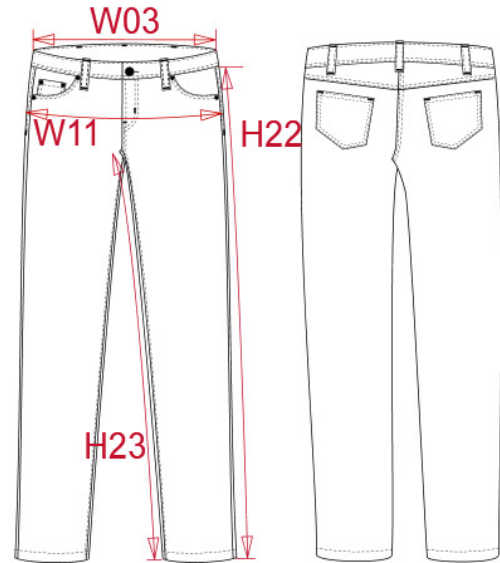

KARIBAN

REFERENCE : K742

SIZES : 38_40_42_44_46_48_50_52_54

COMPOSITION :

Main fabric : Rinse Cotton / Elastane denim 99/1 - 11.50 OZ
99%cotton / 1%elastane

WEIGHT :

Main fabric : 390 gsm

ARTICLE WEIGHT :

563 gr/pc

DESCRIPTION	
Français :	Jean basic
English :	Basic jeans
Nederlands :	Basic jeans
Deutsch :	Basic-Jeans
Español :	Basic Jeans
Italiano :	Jeans Basic
Português :	Calças de ganga básicas

COLORS	PANTONE SERIGRAPHIE
Blue rinse	-

MEASUREMENT										
Description	38	40	42	44	46	48	50	52	54	
W03 (M)* 1/2 largeur taille / 1/2 waist width	39	41	43	45,30	47,80	50,20	52,70	55,20	57,60	
W11 (M)* 1/2 bassin / 1/2 hip width	48	50	52	54	56	58	60	62	64	
H22 (M)* Longueur côté / Side length	103,75	104,50	105,25	106	106,75	107,50	108,25	109	109,75	
H23 (M)* Longueur entrejambe / Inside leg lengt	84,50	84,70	85	85,30	85,60	85,80	86	86,50	86,70	

CARE LABEL				

PACKING	
Box	20 pcs / box 38 => L:58cm W:38cm H:20cm GW:12.65kg NW:11.65kg 40 => L:58cm W:38cm H:20cm GW:13.12kg NW:12.00kg 42 => L:58cm W:38cm H:20cm GW:13.60kg NW:12.60kg 44 => L:58cm W:38cm H:22cm GW:14.02kg NW:12.95kg 46 => L:58cm W:38cm H:22cm GW:14.52kg NW:13.45kg 48 => L:58cm W:38cm H:22cm GW:14.97kg NW:13.90kg 50 => L:58cm W:38cm H:25cm GW:15.41kg NW:14.34kg 52 => L:58cm W:38cm H:25cm GW:15.85kg NW:14.78kg 54 => L:58cm W:38cm H:25cm GW:16.31kg NW:15.24kg