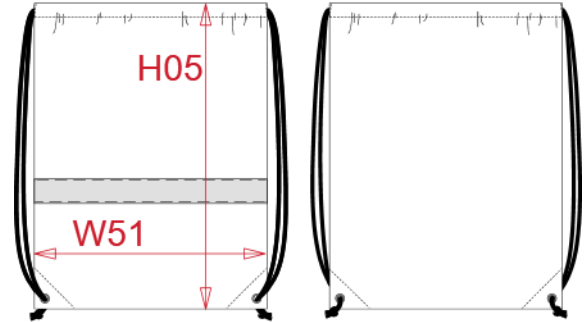

REFERENCE : KI0109

SIZES : U

COMPOSITION :

Main fabric : Polyester 210D PU backing 100% polyester

TECHNICAL DETAIL :

PU backing

ARTICLE WEIGHT :

50 gr/pc

DESCRIPTION		COLORS	PANTONE SERIGRAPHIE
Français : Sac à dos avec cordelettes English : Drawstring backpack Nederlands : Drawstring backpack Deutsch : Rucksack mit Kordelzug Español : Mochila con cordones Italiano : Zainetto con chiusura a cordoni Português : Mochila com cordões		Fluorescent orange	165C
		Fluorescent yellow	-
MEASUREMENT			
Description	U		
H05 Hauteur totale / Total height	44		
W51 Total width	34		
PACKING			
Box	200 pcs / box U => L:48cm W:36cm H:28cm GW:10,3kg NW:9,7kg		