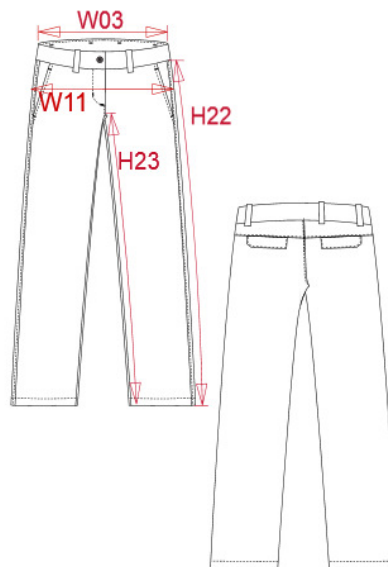

PROACT.®

REFERENCE : PA175

SIZES : 34_36_38_40_42_44_46

COMPOSITION :

Main fabric : Polyester / Elastane 96/4 - 160 Water repellent
96%polyester/4%elastane

WEIGHT :

Main fabric : 160 gsm

TECHNICAL DETAIL :

Water repellent grade 2-3

ARTICLE WEIGHT :

252 gr/pc

DESCRIPTION	
Français :	Pantalon golf femme
English :	Ladies' golf trousers
Nederlands :	Dames golf pantalon
Deutsch :	DAMEN GOLFHOSE
Español :	Pantalón golf para mujer
Italiano :	PANTALONI GOLF DONNA
Português :	Calças de golfe de senhora

COLORS	PANTONE SERIGRAPHIE
Black	Black
Dark navy	426C
Sporty grey	425C
White	White

MEASUREMENT							
Description	34	36	38	40	42	44	46
W03 1/2 largeur taille au haut ceinture / 1/2 waist width top of waistband	35,50	37,50	39,50	41,50	43,50	45,50	47,50
W11 1/2 bassin / 1/2 hip width	44,30	46,30	48,30	50,30	52,30	54,30	56,30
H22 Longueur côté / Side length	99,40	100,10	100,90	101,60	102,40	103,20	103,90
H23 Longueur entrejambe / Inside leg length	81,50	81,75	82	82,25	82,50	82,75	83

CARE LABEL				

PACKING	
Box	20 pcs / box All sizes => L:58cm W:34cm H:17cm GW:7.00kg NW:6.00kg