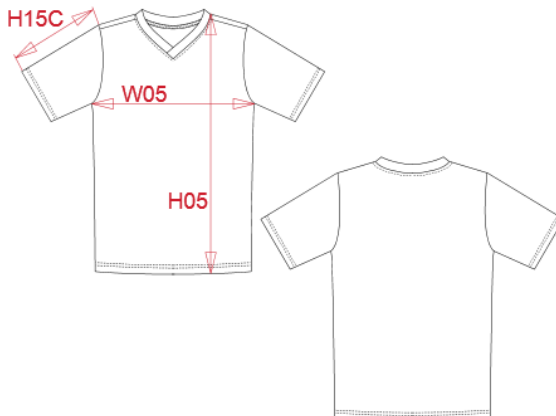

PROACT.®

REFERENCE : PA4005

SIZES : XS_S_M_L_XL_XXL_3XL

COMPOSITION :

Main fabric : Pin hole polyester mesh - 130 100%polyester

WEIGHT :

Main fabric : 130 gsm

ARTICLE WEIGHT :

134 gr/pc

DESCRIPTION
Français : T-shirt University
English : University T-shirt
Nederlands : University t-shirt
Deutsch : University-T-Shirt
Español : Camiseta University
Italiano : T-shirt University
Português : T-shirt University

COLORS	PANTONE SERIGRAPHIE
Black / White	Black / White
White / Navy	White / 433C

MEASUREMENT							
Description	XS	S	M	L	XL	XXL	3XL
H05 (M) Hauteur totale / Total height	76,75	78,75	80,75	82,75	84,75	86,75	88,75
W05 (M) 1/2 largeur poitrine / 1/2 chest width	51	54	57	60	63	66	69
H15C (M) Longueur manche courte / Short sleeve length	21	21,80	22,60	23,40	24,20	25	25,80

CARE LABEL

PACKING	
Box	50 pcs / box XS => L:60cm W:40cm H:19cm GW:8.5kg NW:7.5kg S => L:60cm W:40cm H:19cm GW:8.6kg NW:7.6kg M => L:60cm W:40cm H:19cm GW:8.9kg NW:7.9kg L => L:60cm W:40cm H:19cm GW:9kg NW:8kg XL => L:60cm W:40cm H:19cm GW:9.5kg NW:8.5kg XXL => L:60cm W:40cm H:19cm GW:10kg NW:9kg 3XL => L:60cm W:40cm H:19cm GW:10kg NW:9kg