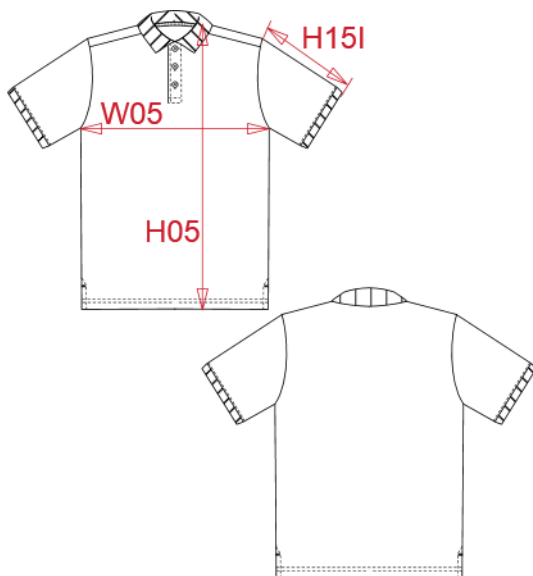

PROACT.®

REFERENCE : PA489

SIZES : XS_S_M_L_XL_XXL_3XL

COMPOSITION :

Main fabric : Cool Plus Polyester pique - 180 PIs give us the "Cool Plus" certificate 100%polyester

Main fabric : Cool Plus Polyester pique - 180 PIs give us the "Cool Plus" certificate

For inner front tab only 100%polyester

WEIGHT :

Main fabric : 180 gsm

Main fabric : 180 gsm

TECHNICAL DETAIL :

Coolplus

ARTICLE WEIGHT :

192 gr/pc

MEASUREMENT							
Description	XS	S	M	L	XL	XXL	3XL
H05 (M) Hauteur totale / Total height	68	70	72	74	76	78	80
W05 (M) 1/2 largeur poitrine / 1/2 chest width	47	50	53	56	59	62	65
H15I (M) Longueur manche avec bord côte / Sleeve length with rib	21	21,75	22,50	23,25	24	24,75	25,50

CARE LABEL				

PACKING	
Box	25 pcs / box XS-S => L:50cm W:35cm H:16cm GW:5.60kg NW:4.50kg M => L:54cm W:38cm H:18cm GW:5.86kg NW:4.75kg L-XL => L:56cm W:40cm H:18cm GW:6.65kg NW:5.50kg XL-XXL => L:60cm W:40cm H:20cm GW:7.80kg NW:6.50kg